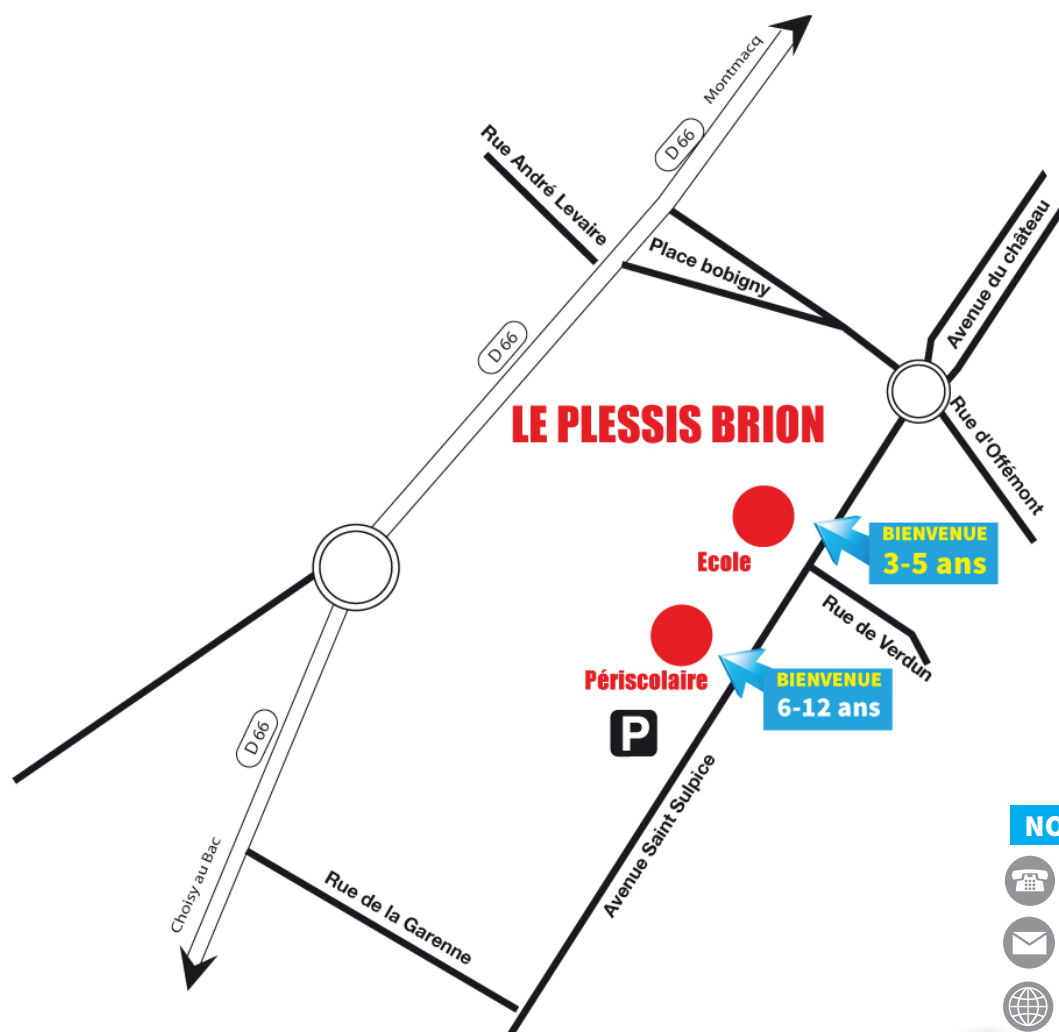

Mon enfant est inscrit sur le site de :

LE PLESSIS BRION

Que doit-il prendre avec lui ?

Pour assurer la bonne prise en charge des enfants, durant l'accueil de loisirs 2022, il est demandé aux parents de fournir dès le premier jour d'accueil

- Sac à dos
- Gourde remplie ou petite bouteille neuve ou réutilisable
- Un paquet de mouchoirs
- Un change (haut, bas, sous-vêtements pour les 3-5 ans)
- Une paire de Baskets pour la pratique sportive en intérieur

Où se trouve le centre de loisirs ?

NOUS CONTACTER

- 03 44 90 61 40
- animation.loisirs@cc2v.fr
- cc2v.fr