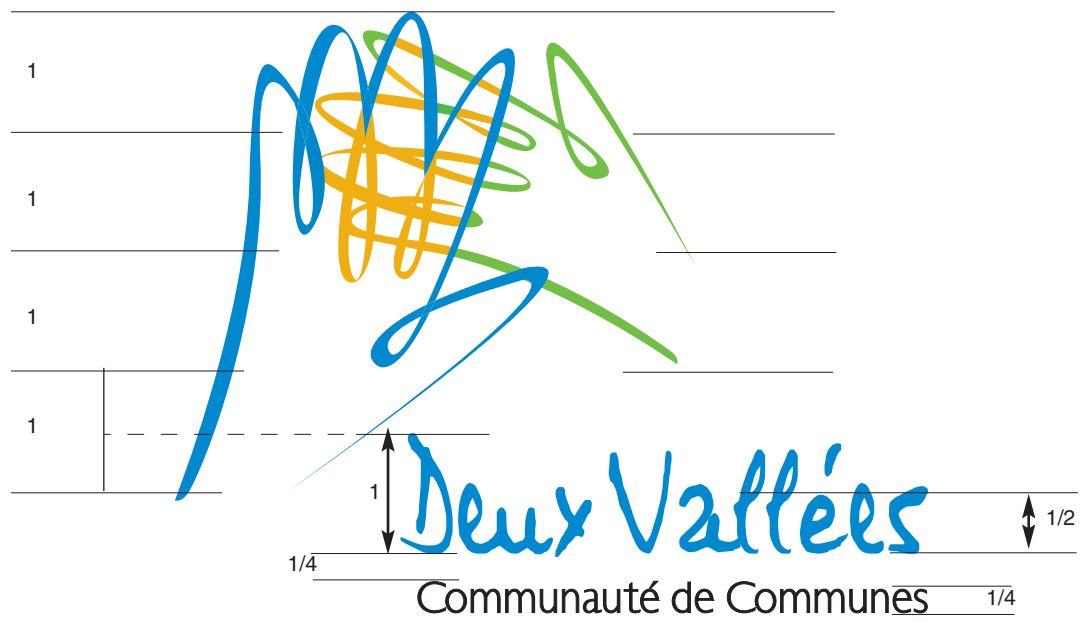

Construction dans une forme :