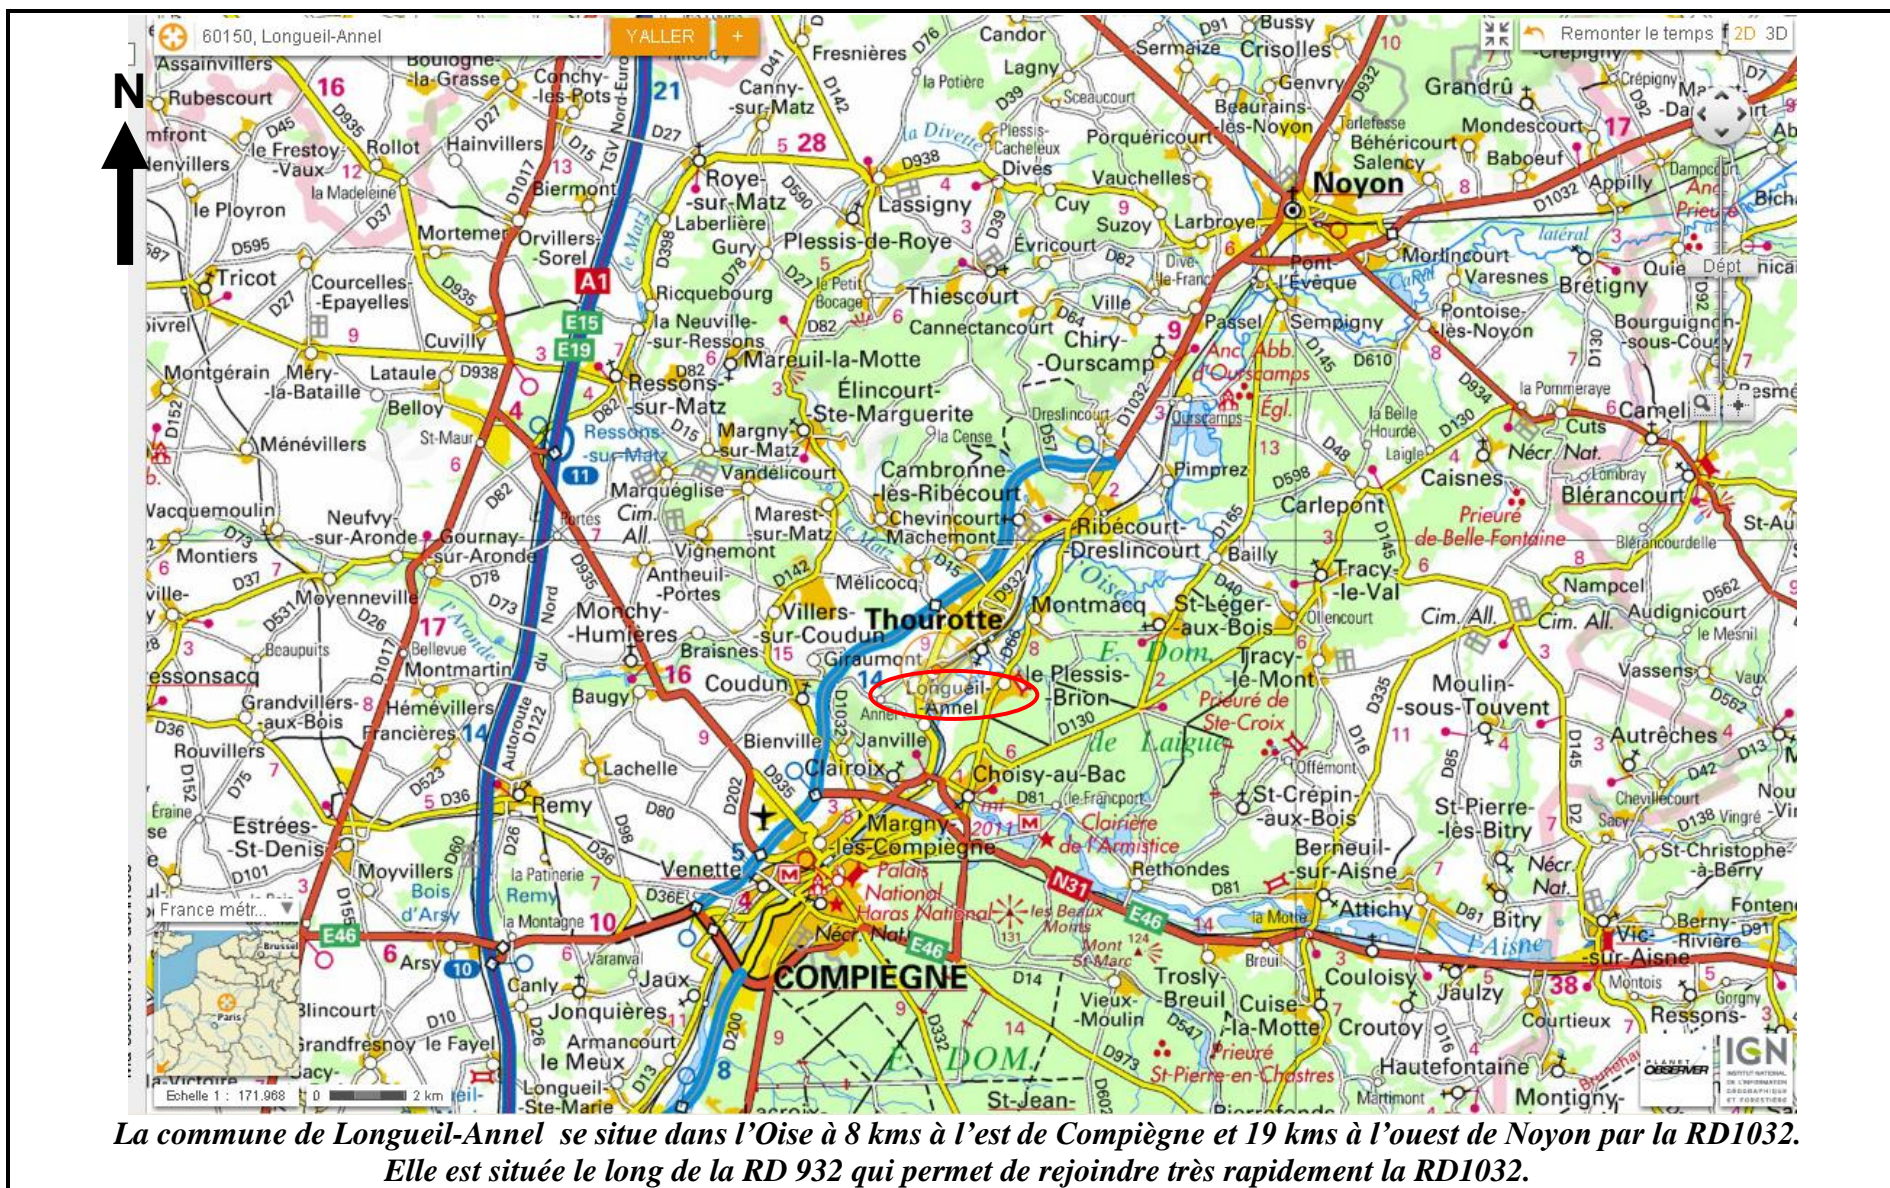

République Française
Région Picardie
Département de l'Oise

COMMUNAUTE DE COMMUNES DES DEUX VALLEES

ZAC DE LONGUEIL-ANNEL

CREATION DU PARC D'ACTIVITES DES DEUX VALLES

ENQUETE PREALABLE A LA D.U.P

PLANS DE SITUATION

Communauté de Communes des Deux Vallées
 Adresse postale : 9 rue du Maréchal Juin, 60150 THOUROTTE
 ☎ 03.44.96.31.00 – 📠 03.44.96.31.01

Le projet de création du parc d'activités des Deux Vallées se situe entre la Zone d'Activités communale de Longueil-Annel existante et la ZAC « Le Gros Grelot » de Thourotte.