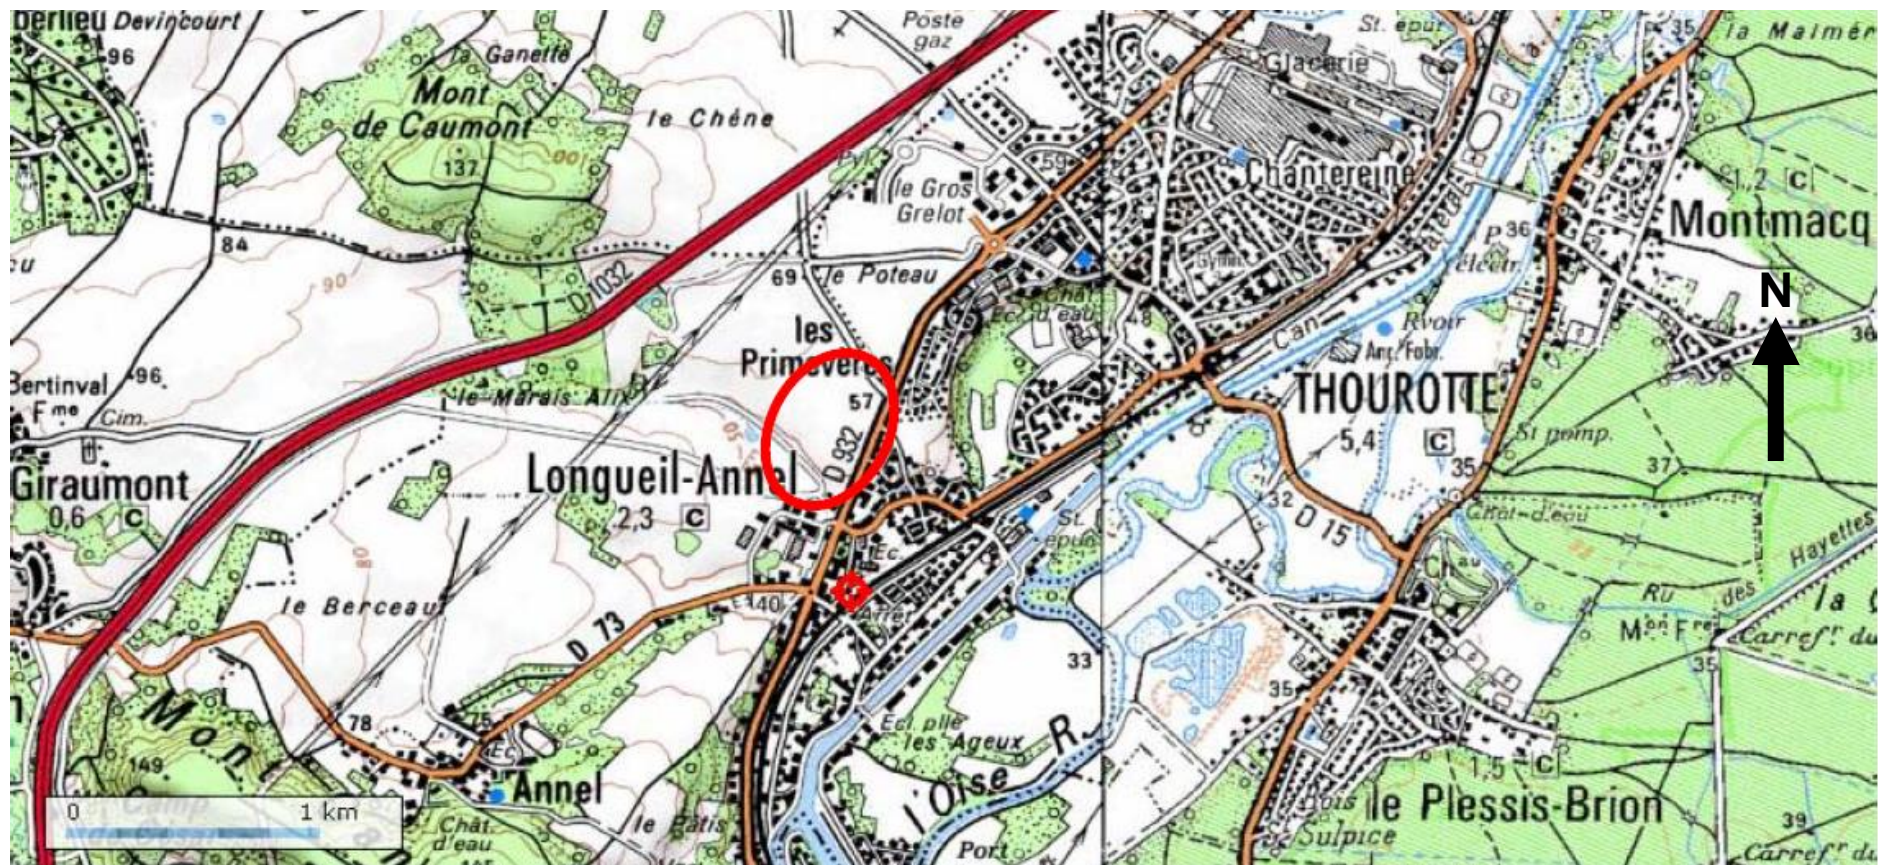

République Française
Région Picardie
Département de l'Oise

COMMUNAUTE DE COMMUNES DES DEUX VALLEES

ZAC DE LONGUEIL-ANNEL

CREATION DU PARC D'ACTIVITES DES DEUX VALLES

ENQUETE PREALABLE A LA D.U.P

PLANS DE SITUATION

Communauté de Communes des Deux Vallées
 Adresse postale : 9 rue du Maréchal Juin, 60150 THOUROTTE
 ☎ 03.44.96.31.00 – 📠 03.44.96.31.01

Le projet de création du parc d'activités des Deux Vallées se situe entre la Zone d'Activités communale de Longueil-Annel existante et la ZAC « Le Gros Grelot » de Thourotte.